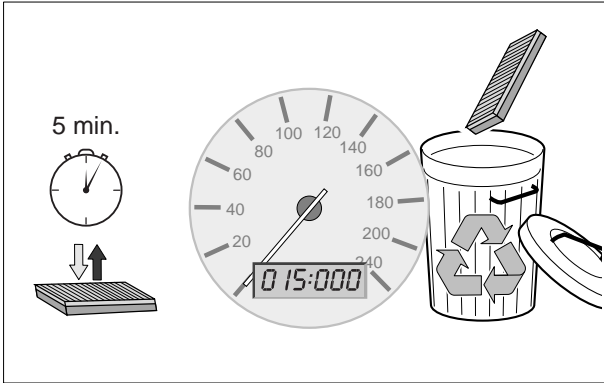

F Filtre d'habitacle
Notice de montage

P Filtro de purificação
do habitáculo
Instruções de montagem

I Filtro abitacolo
Istruzioni di montaggio

S Kupéfilter
Installationsanvisning

BOSCH

Service

+49 (0) 180-500 4745